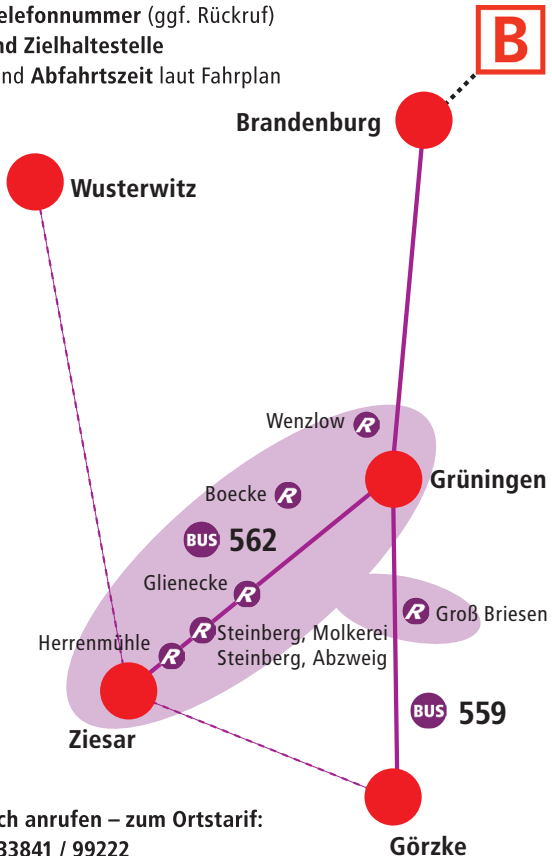

Potsdam-Mittelmark

Ruf Dir Deinen Bus!

Tel.: 03 38 41 / 99 222

Wie bestelle ich mir meinen Rufbus?

- Wenn Ihre Start- oder Zielhaltestelle im Fahrplan als Rufbus gekennzeichnet ist...
- ...dann rufen Sie mindestens **2 Stunden** vor Abfahrt unter **033841 / 99222** unsere Telefonzentrale an...
- ...und geben Sie unserem Kundenservice folgende Angaben durch:
 - **Name, Telefonnummer** (ggf. Rückruf)
 - **Start- und Zielhaltestelle**
 - **Datum und Abfahrtszeit** laut Fahrplan

Einfach anrufen – zum Ortstarif:
Tel: 033841 / 99222
(zwischen 6.00 und 17.00 Uhr)